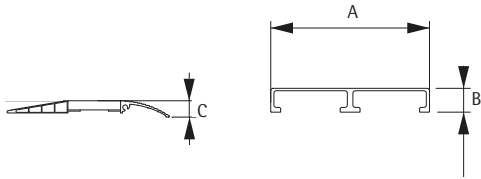

M030

RAMPE DA CARICO IN LEGA D'ALLUMINIO
ALUMINIUM ALLOY LOADING RAMPS
VERLADERAMPEN AUS ALUMINIUM

Codice articolo Item code Produktcode	Portata alla coppia kg Loading capacity per pair kg Belastungsfähigkeit pro Paar kg			Lunghezza mm Length mm Länge mm	Larghezza est. mm External width mm Aussenbreite mm	Altezza montante mm Height of ramps' profile mm Trägerhöhe mm	Ingombro rampa in alt. mm Height of ramp mm Laderamperhöhe mm	Peso alla coppia kg Weight for pair kg Gewicht pro Paar kg
	Passo-Wheelbase Achsenabstand							
	500 mm	750 mm	1000 mm		A	B	C	
M030B2/15	830	1107	1580	1500	215	30	55	13
M030B2/20	553	664	830	2000	215	30	55	16
M030B2/25	415	474	553	2500	215	30	55	19
M030B2/30	332	369	415	3000	215	30	55	23
M030B2/35	277	302	332	3500	215	30	55	26
M030B2/40	237	255	277	4000	215	30	55	29
M030B2/15/2	1660	2214	2900	1500	415	30	55	24
M030B2/20/2	1106	1328	1660	2000	415	30	55	30
M030B2/25/2	830	948	1106	2500	415	30	55	37
M030B2/30/2	664	738	830	3000	415	30	55	44
M030B2/35/2	554	604	664	3500	415	30	55	50
M030B2/40/2	474	510	554	4000	415	30	55	57
M030B3/15	1178	1570	2355	1500	315	30	55	18
M030B3/20	785	942	1178	2000	315	30	55	23
M030B3/25	589	673	785	2500	315	30	55	28
M030B3/30	471	523	589	3000	315	30	55	33
M030B3/35	393	428	471	3500	315	30	55	38
M030B3/40	336	362	393	4000	315	30	55	43
M030B3/15/2	2356	2900	2900	1500	615	30	55	35
M030B3/20/2	1570	1884	2356	2000	615	30	55	45
M030B3/25/2	1178	1346	1570	2500	615	30	55	55
M030B3/30/2	942	1046	1178	3000	615	30	55	65
M030B3/35/2	786	856	942	3500	615	30	55	75
M030B3/40/2	672	724	786	4000	615	30	55	85