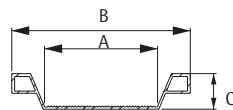

# M050

RAMPE DA CARICO IN LEGA D'ALLUMINIO  
ALUMINIUM ALLOY LOADING RAMPS  
VERLADERAMPEN AUS ALUMINIUM

Codice articolo Item code Produktcode	Portata alla coppia kg Loading capacity per pair kg Belastungsfähigkeit pro Paar kg	Lunghezza mm Length mm Länge mm	Larghezza int. mm Internal width mm Innenbreite mm	Larghezza est. mm External width mm Aussenbreite mm	Altezza bordo mm Height of raised edge mm Randhöhe mm	Ingombro tot. rampa mm Total ramps' encombance mm Gesamthöhe der Rampe mm	Peso alla coppia kg Weight for pair kg Gewicht pro Paar kg
	Passo-Wheelbase Achsenabstand		A	B	C	D	
	0 mm    500 mm    1000 mm						
M050/10	800    1500    1500	1000	155	246	45	100	9
M050/15	800    1479    1500	1500	155	246	45	100	13
M050/20	739    986    1479	2000	155	246	45	100	17
M050/25	592    739    986	2500	155	246	45	100	20
M050/30	493    592    739	3000	155	246	45	100	24
M050/35	423    493    592	3500	155	246	45	100	28

Innesto a baionetta per rampe in più parti (applicabile a richiesta e con sovrapprezzo).

Bayonet connection for ramps in several parts (special device on request and with additional price, only on range M050)