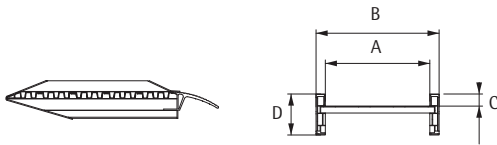

M170-M185

RAMPE DA CARICO IN LEGA D'ALLUMINIO
ALUMINIUM ALLOY LOADING RAMPS
VERLADERAMPEN AUS ALUMINIUM

Codice articolo Item code Produktcode	Portata alla coppia kg Loading capacity per pair kg Belastungsfähigkeit pro Paar kg			Lunghezza mm Length mm Länge mm	Larghezza int. mm internal width mm Innenbreite mm	Larghezza est. mm External width mm Ausßenbreite mm	Altezza bordo mm Height of raised edge mm Randhöhe mm	Altezza montante mm Height of ramps' profile mm Tragerhöhe mm	Peso alla coppia kg Weight for pair kg Gewicht pro Paar kg
	Passo-Wheelbase Achsenabstand			A	B	C	D		
	1500 mm	1750 mm	2000 mm						
M170/25	8300	8300	8300	2500	450	530	50	170	84
M170/30	8300	8300	8300	3000	450	530	50	170	103
M170/35	7182	8209	8300	3500	450	530	50	170	118
M170/40	5745	6385	6385	4000	450	530	50	170	127
M170/45	4788	5254	5745	4500	450	530	50	170	144
M170/50	4104	4420	4788	5000	450	530	50	170	157
M170/55	3591	3830	4104	5500	450	530	50	170	170

Larghezza minima impronta ruota/cingolo 400 mm. Minimum width of tracks/wheels 400 mm. Mindestbreite der Reifen / Ketten mm 400.

Codice articolo Item code Produktcode	Portata alla coppia kg Loading capacity per pair kg Belastungsfähigkeit pro Paar kg			Lunghezza mm Length mm Länge mm	Larghezza int. mm internal width mm Innenbreite mm	Larghezza est. mm External width mm Ausßenbreite mm	Altezza bordo mm Height of raised edge mm Randhöhe mm	Altezza montante mm Height of ramps' profile mm Tragerhöhe mm	Peso alla coppia kg Weight for pair kg Gewicht pro Paar kg
	Passo-Wheelbase Achsenabstand			A	B	C	D		
	1500 mm	1750 mm	2000 mm						
M185/25	10000	10000	10000	2500	450	530	57	185	100
M185/30	10000	10000	10000	3000	450	530	57	185	120
M185/35	8876	10000	10000	3500	450	530	57	185	136
M185/40	7100	7889	8876	4000	450	530	57	185	148
M185/45	5917	6455	7100	4500	450	530	57	185	160
M185/50	5072	5462	5917	5000	450	530	57	185	175
M185/55	4438	4733	5072	5500	450	530	57	185	190